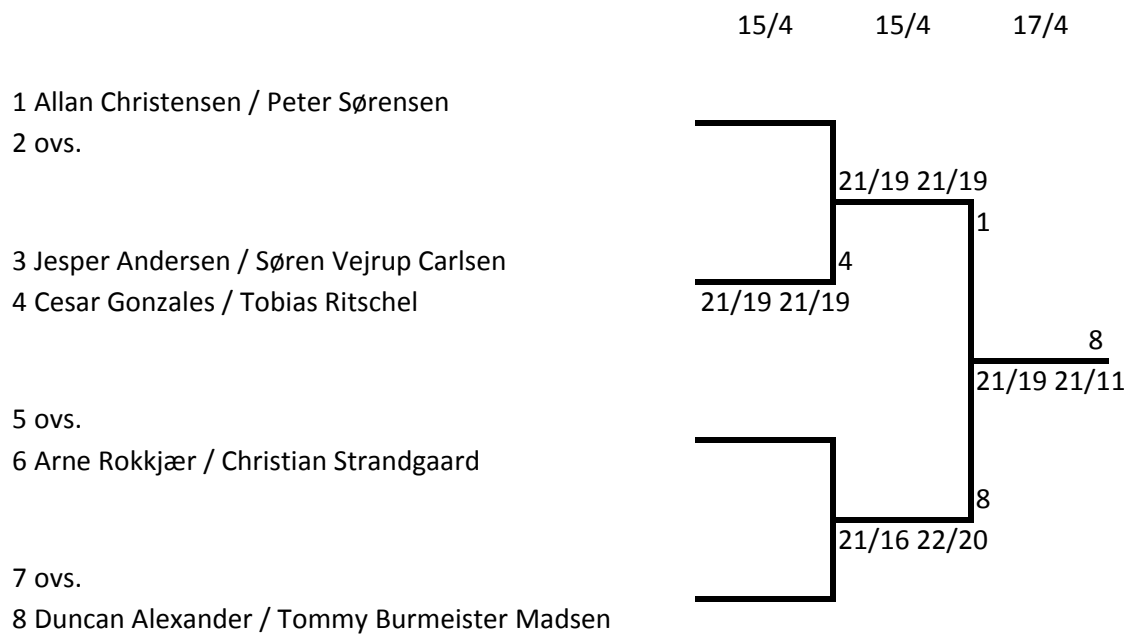

B-rækken HD