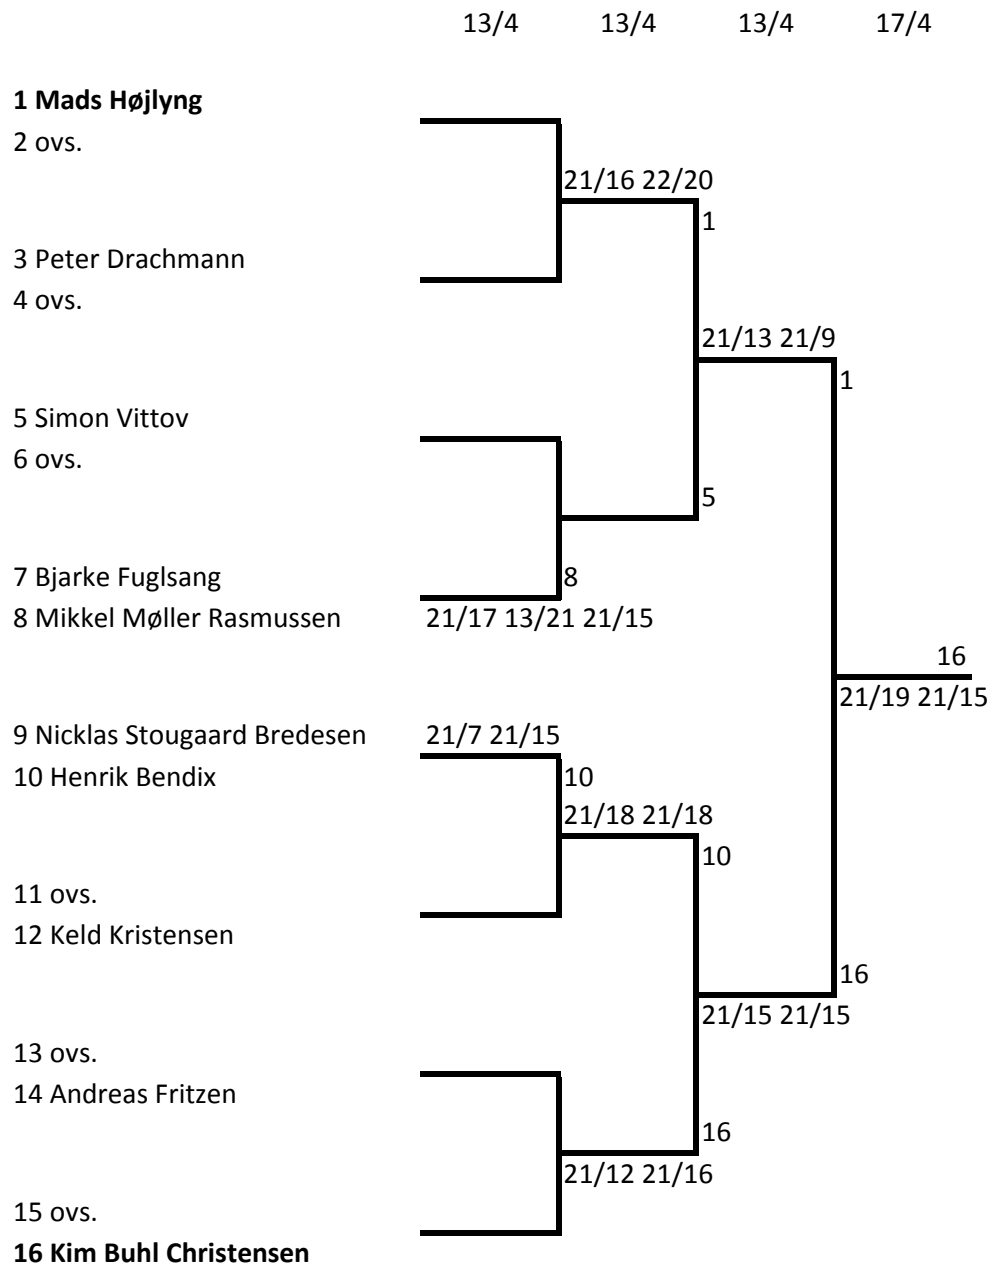

1 Mette Melcher

2 ovs.

2 ovs.

4 Else Marie Thorgaard

Mesterrækken HS

Mesterrækken DD

1 Else Marie Thorgaard / Mette Melcher
2 ovs.

3 ovs.
4 Sidsel Petersen / Tine Enghave Højlyng

17/4

Mesterrækken HD

A-rækken MD

A-rækken HS

	15/4	17/4
1 Anders Kloster	21/11	21/7
2 Cesar Gonzales		1
		1
		w.o.
3 Thomas Gylvar		3
4 Allan	21/10	21/11

A-rækken DD

Finalepulje	1 Jenny / Vibeke	2 Bodil / Marianne	3 Karina / Mai-britt
1 Jenny Yde / Vibeke Jørgensen		17/4	17/4
2 Bodil Qvistgaard / Marianne Ritschel	2) 21/10 21/8		17/4
3 Karina Petersen / Mai-britt Persson	3) 21/7 21/11	3) 21/12 19/21 21/15	