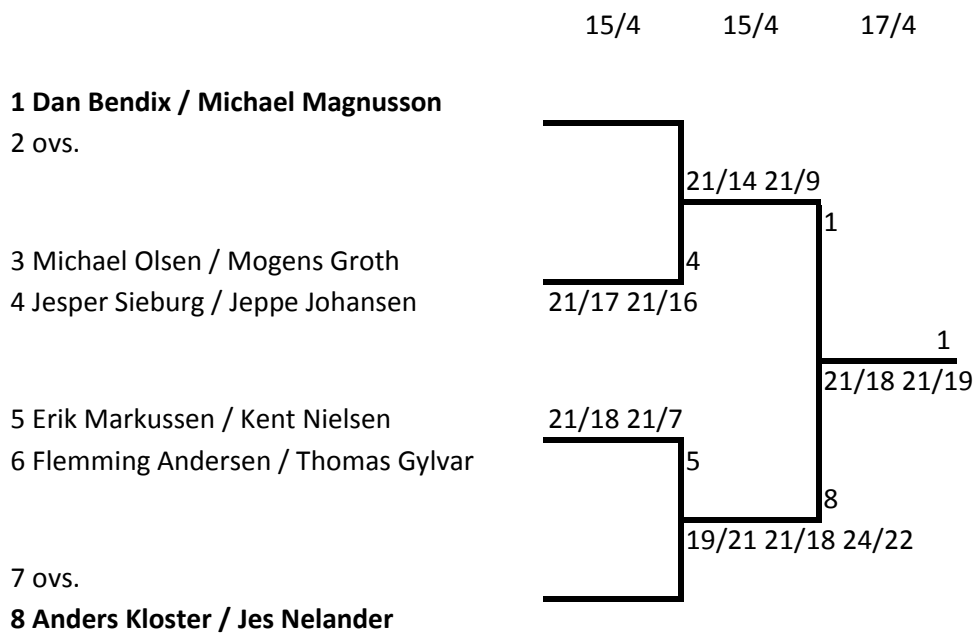

A-rækken HD