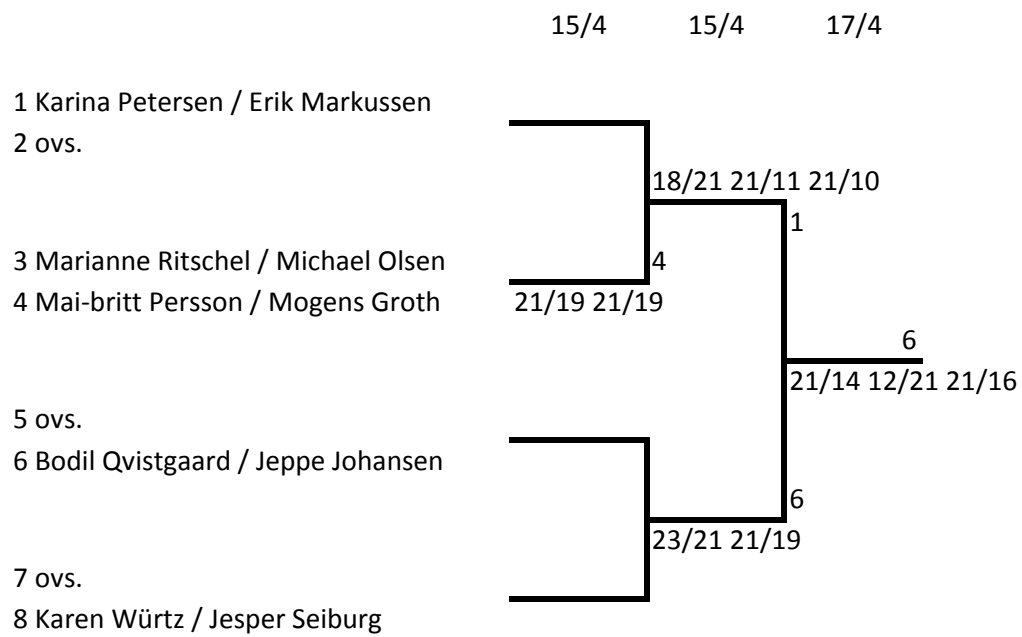

A-rækken MD