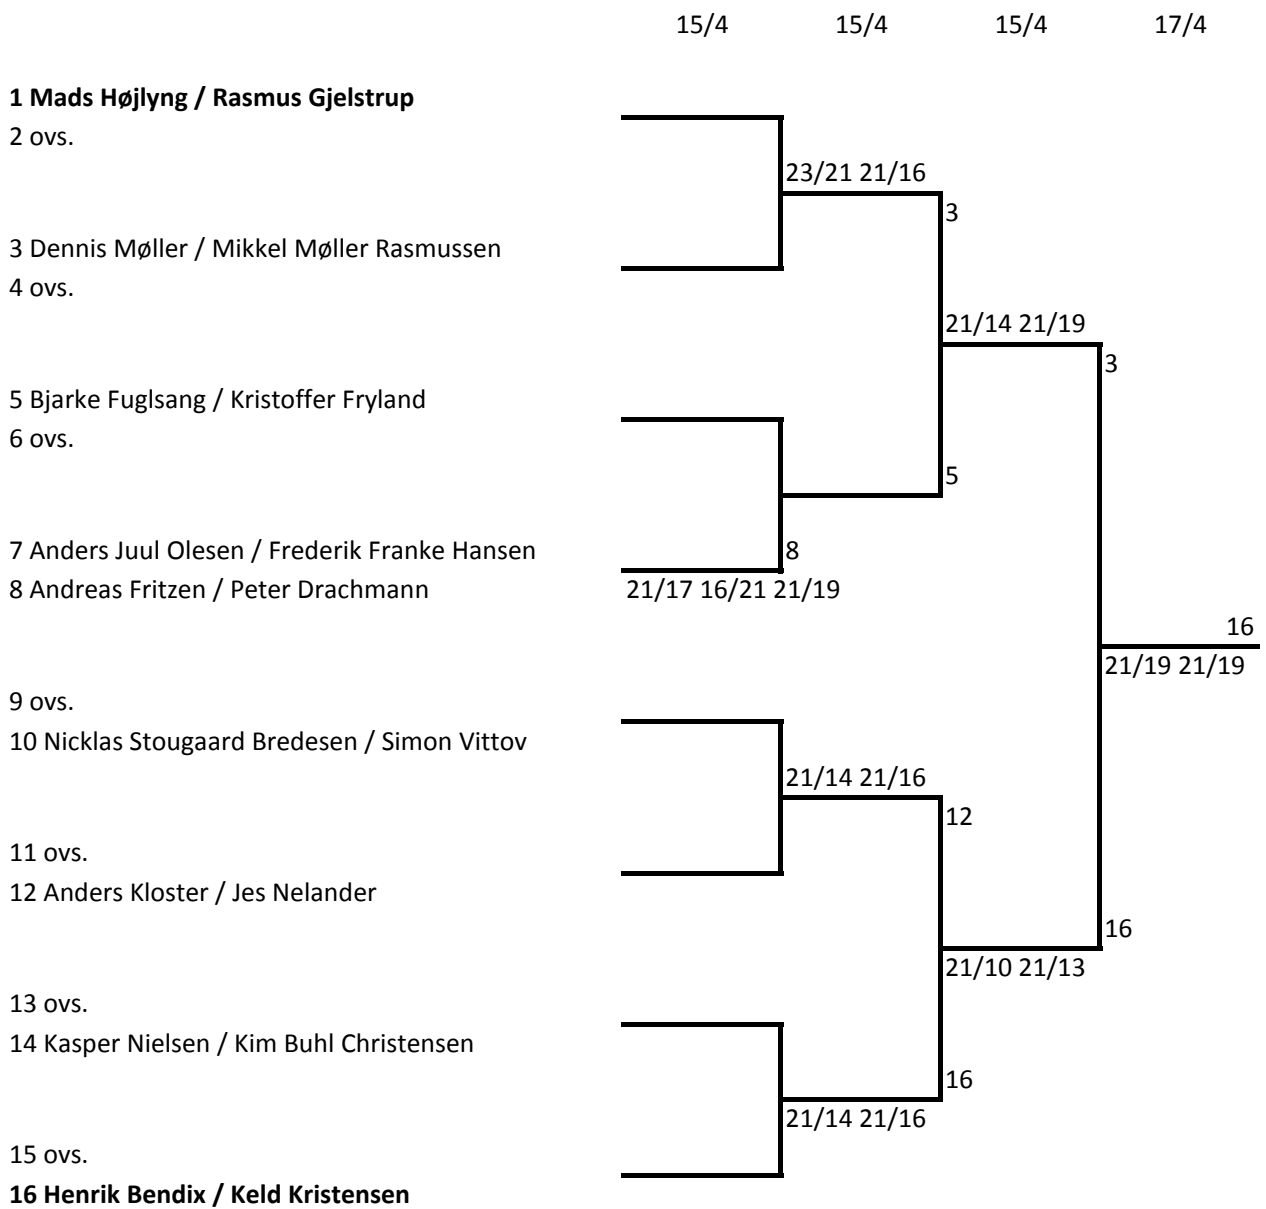

1 Mette Melcher

2 ovs.

2 ovs.

4 Else Marie Thorgaard

Mesterrækken HS

Mesterrækken DD

1 Else Marie Thorgaard / Mette Melcher
2 ovs.

3 ovs.
4 Sidsel Petersen / Tine Enghave Højlyng

17/4

Mesterrækken HD

A-rækken MD

A-rækken HS

	15/4	17/4
1 Anders Kloster	21/11	21/7
2 Cesar Gonzales		1
		1
		w.o.
3 Thomas Gylvar		3
4 Allan	21/10	21/11

A-rækken DD

Finalepulje	1 Jenny / Vibeke	2 Bodil / Marianne	3 Karina / Mai-britt
1 Jenny Yde / Vibeke Jørgensen		17/4	17/4
2 Bodil Qvistgaard / Marianne Ritschel	2) 21/10 21/8		17/4
3 Karina Petersen / Mai-britt Persson	3) 21/7 21/11	3) 21/12 19/21 21/15	