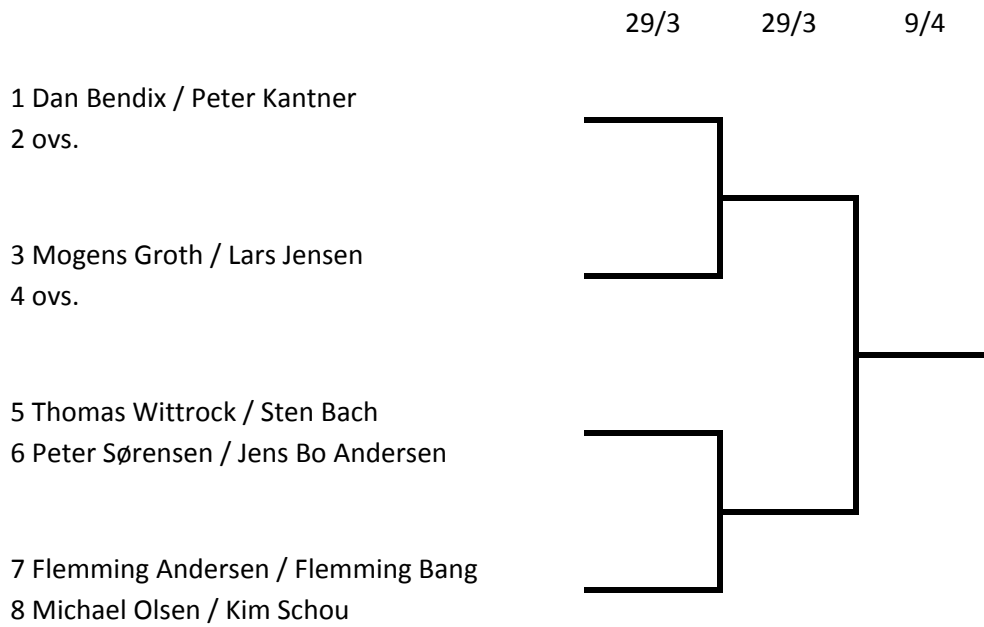

A-rækken HD