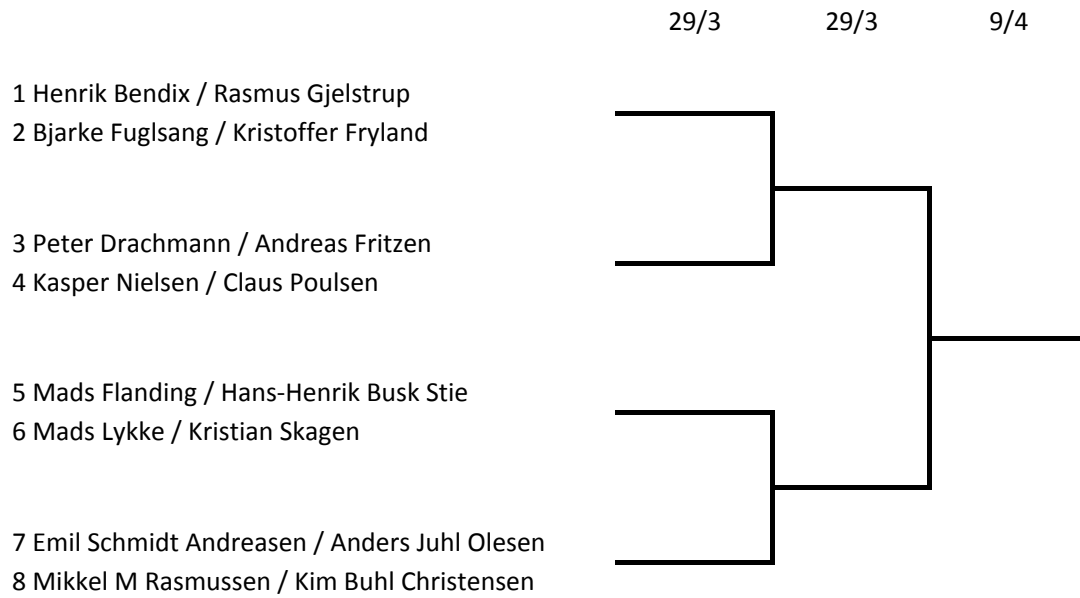

M-rækken HD