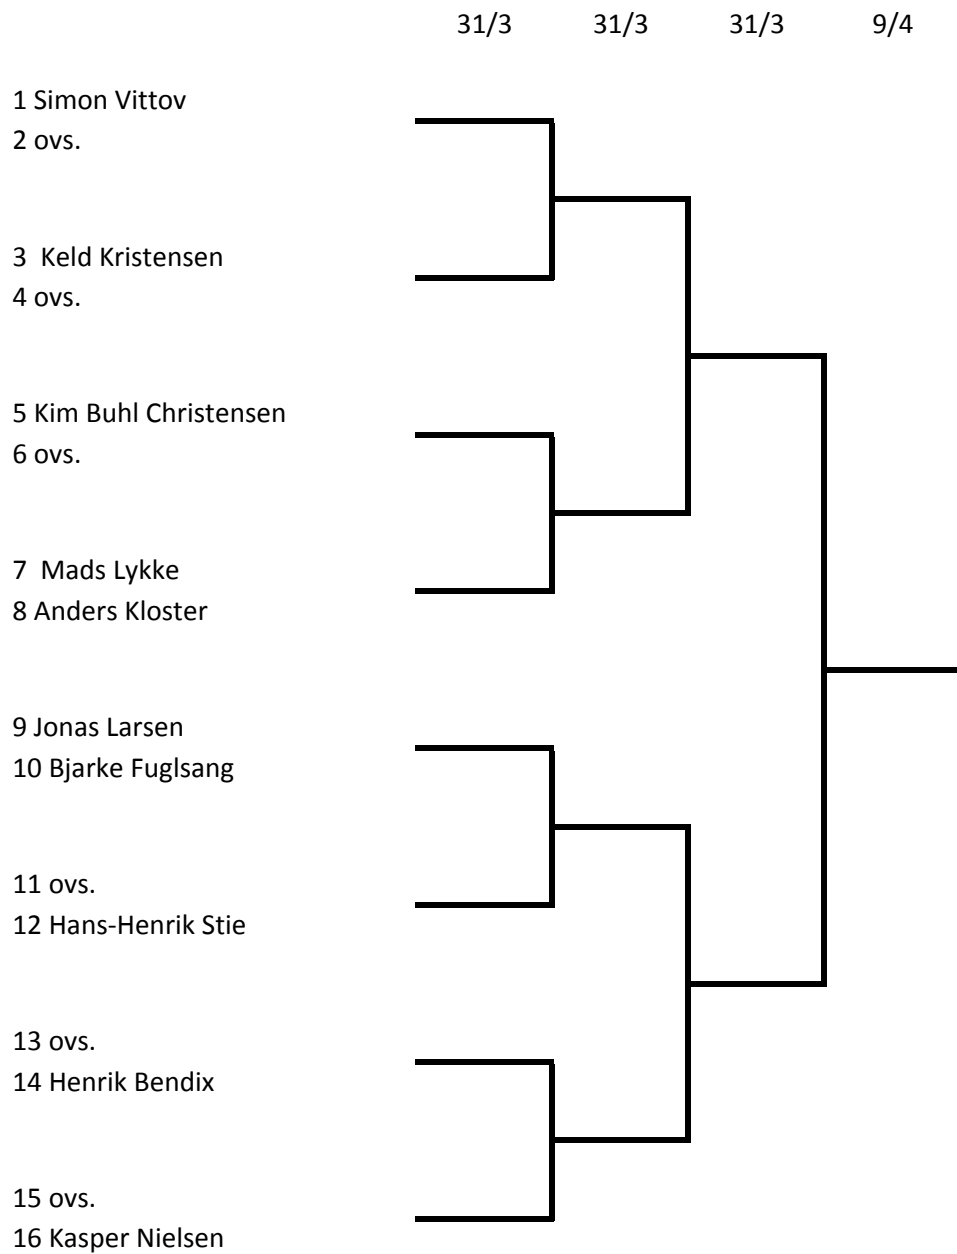

M-rækken HS