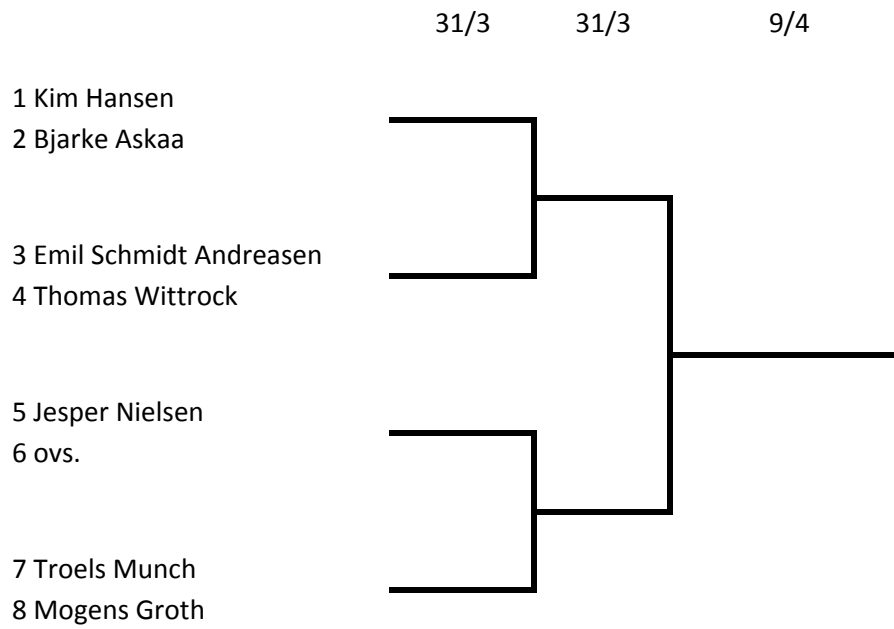

A-rækken HS