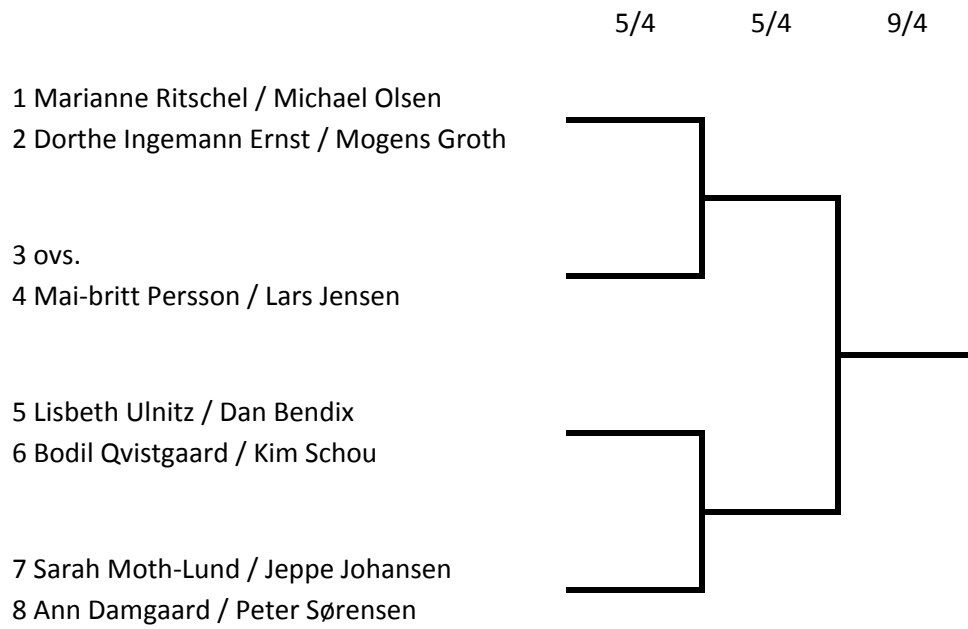

A-rækken MD